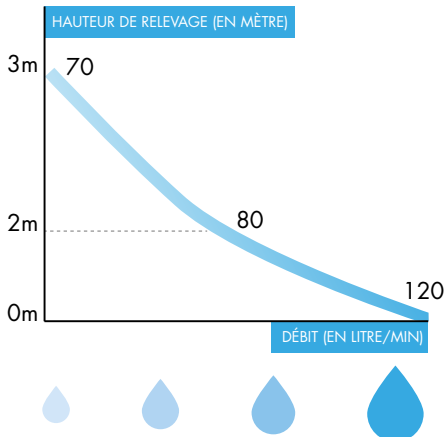

COURBE DE PERFORMANCES