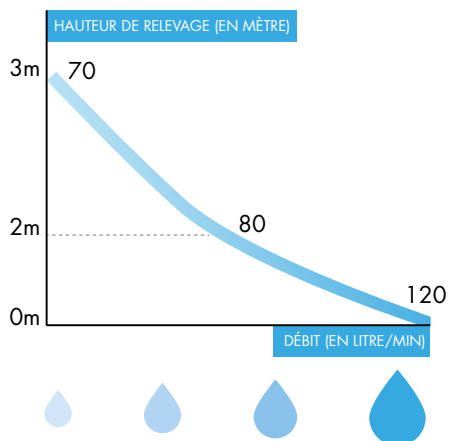

COURBE DE PERFORMANCES