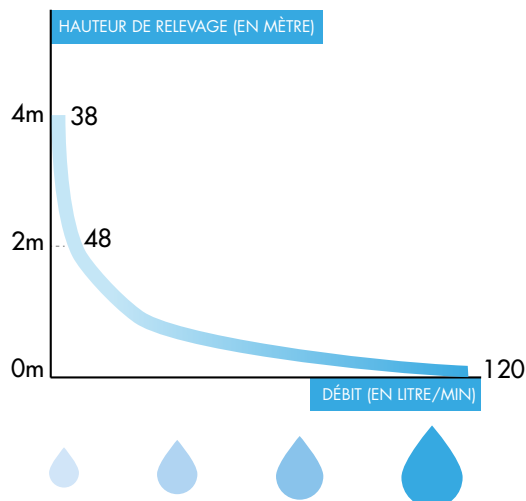

PRATIQUE

Double cuve pour une intervention en milieu propre

SIMPLE

Manchon excentrique pour un raccordement facilité

CARACTÉRISTIQUES TECHNIQUES

- Dimensions : 412x198x297 mm
- Puissance : 400 W
- Classe 1
- Poids : 5.5 kg
- Diamètre d'entrée : 100mm pour le WC et 40mm pour les laves mains ou douches
- Diamètre de sortie : 32 mm
- Silent bloc et mousses acoustiques
- Broyage par râpe nouvelle génération
- Raccorde 1 WC + 2 appareils
- Hauteur de déclenchement : 13 cm
- Température admissible : 70°C
- Livré avec clapet anti-retour
- **Kit d'adaptation pour substitution des précédents broyeurs W12P et W19P**

VUES TECHNIQUES

Moteur ultra silencieux
44dB (A)*

Capot insonorisé

Équipé d'un tapis mousse acoustique et anti-vibration

COURBE DE PERFORMANCES

SCHÉMAS TECHNIQUES

*44dB (A) Lp 1m (niveau de pression acoustique à 1m mesuré en db(A) au laboratoire LNE en 2014)