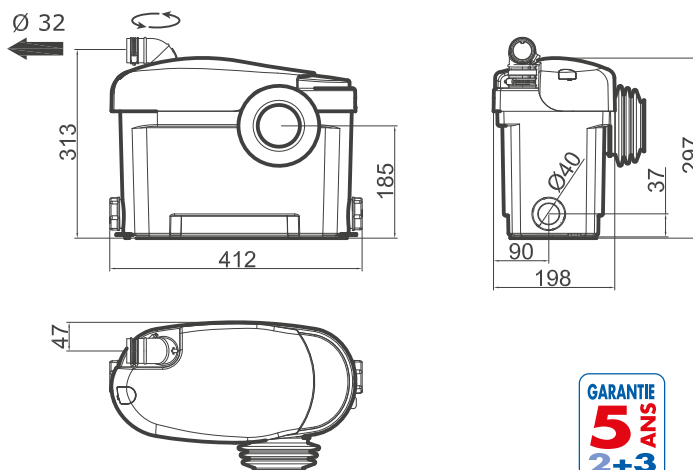

PRATIQUE

Double cuve pour une intervention en milieu propre

SIMPLE

Manchon excentrique pour un raccordement facilité

CARACTÉRISTIQUES TECHNIQUES

- Dimensions : 412x198x297 mm
- Puissance : 400 W
- Classe 1
- Poids : 5.5 kg
- Diamètre d'entrée : 100mm pour le WC et 40mm pour les laves mains ou douches
- Diamètre de sortie : 32 mm
- Silent bloc et mousses acoustiques
- Broyage par râpe nouvelle génération
- Raccorde 1 WC + 2 appareils
- Hauteur de déclenchement : 13 cm
- Température admissible : 70°C
- Livré avec clapet anti-retour
- **Kit d'adaptation pour substitution des précédents broyeurs W12P et W19P**

VUES TECHNIQUES

Moteur ultra silencieux
44dB (A)*

Capot insonorisé

Équipé d'un tapis mousse acoustique et anti-vibration

COURBE DE PERFORMANCES

SCHÉMAS TECHNIQUES

*44dB (A) Lp 1m (niveau de pression acoustique à 1m mesuré en db(A) au laboratoire LNE en 2014)